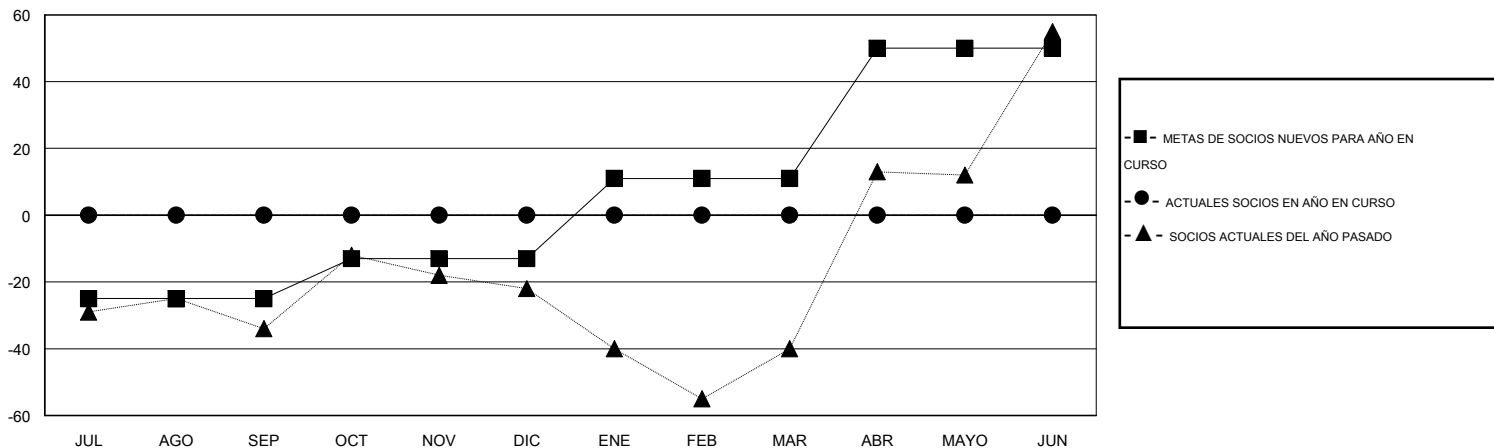

MONTHLY MEMBERSHIP PROGRESS REPORT

District S 2

Results as of: 6/30/2016

GMT: Pedro Marrello

UBICACIÓN BOLIVIA

GMT DE AE 3

Clubes					socios				
RESULTADOS DE 2016-2017					RESULTADOS DE 2016-2017				
TRIMESTRE	META DE CLUBES NUEVOS	NUEVOS CLUBES	CLUBES DADOS DE BAJA	GANANCIA/PÉRDIDA NETA	TRIMESTRE	META DE SOCIOS NUEVOS	SOCIOS FUNDADORES Y SOCIOS AÑADIDOS	SOCIOS DADOS DE BAJA	GANANCIA/PÉRDIDA NETA
JUL/AGO/SEP	0	0	0	0	JUL/AGO/SEP	-25	0	0	0
OCT/NOV/DIC	0	0	0	0	OCT/NOV/DIC	12	0	0	0
ENE/FEB/MAR	1	0	0	0	ENE/FEB/MAR	24	0	0	0
ABR/MAYO/JUN	0	0	0	0	ABR/MAYO/JUN	39	0	0	0

METAS Y CIFRA ACUMULATIVA DE CLUBES NUEVOS

METAS Y CIFRA ACUMULATIVA DE SOCIOS

CLUBES DADOS DE BAJA: 0	0 CLUBS OF 0 AÑADIERON 1 O MÁS SOCIOS NUEVOS	<u>DISTRIBUCIÓN POR SEXO</u>
		MASCULINO 0 (100.00%)
		FEMENINO 0 (100.00%)
<u>SOCIOS DADOS DE BAJA</u>	CLIC AQUÍ PARA DATOS DE SALUD DE CLUB	SOCIOS EN UNIDAD FAMILIAR 0
FALLECIDOS 0		CABEZA DE FAMILIA 0
CLUB CANCELADO 0		NO ES CABEZA DE FAMILIA 0
OTRO 0		
TOTAL 0		